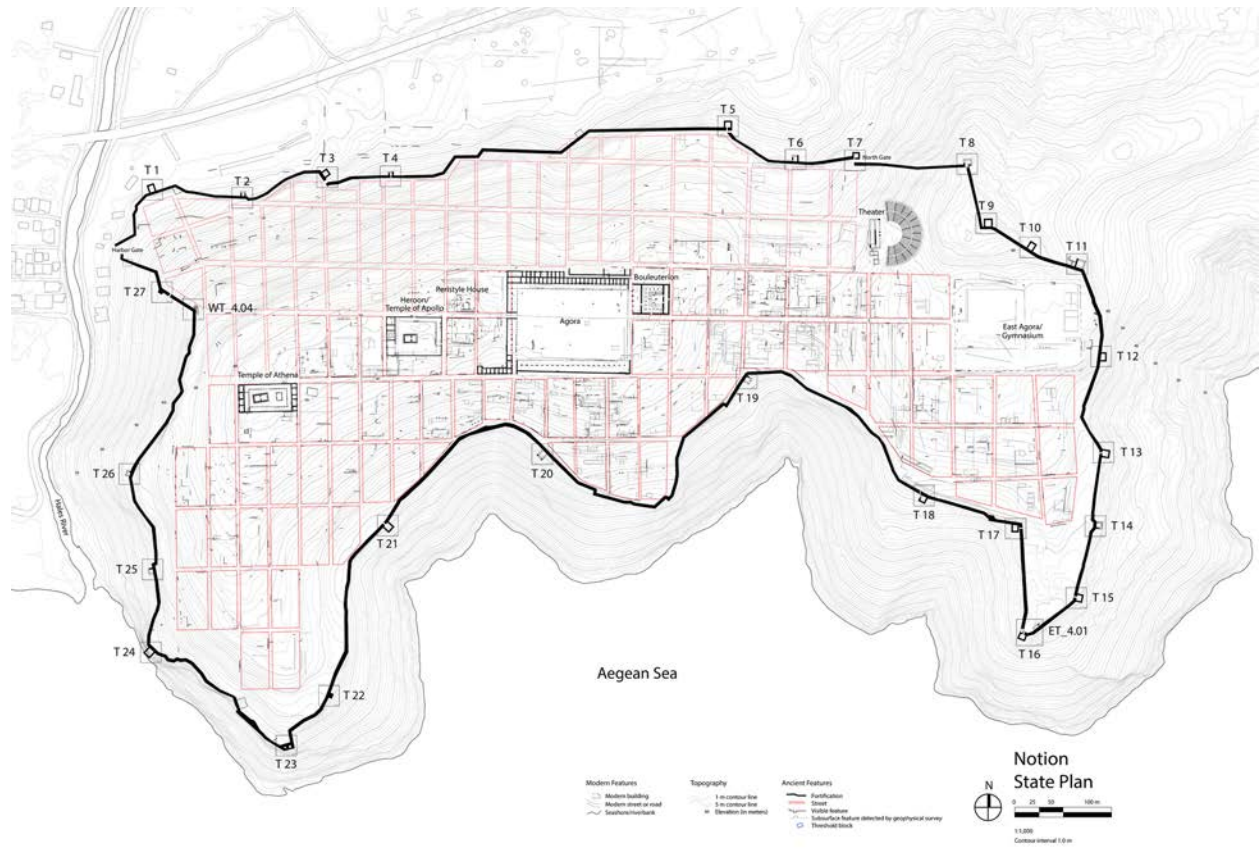

Resim 1 Sit planı